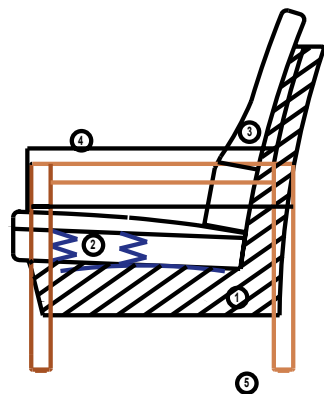

3192 Hickory

3192 Hickory

Modernes Modelldesign trifft auf rustikalen Charme. Diese typische Aussage eines HORST-Modells verbindet edle Holzelemente mit Handwerklichen Polster. Hier zeigt sich Ihr Flair für Ihre persönliche Inneneinrichtung. Und dies in Ihrem gewünschten Beizton.

Un design moderne et un charme rustique. Ce modèle typique de la maison Horst associe des bois nobles et un rembourrage confortable. Les éléments en bois sont livrables dans 3 teintes différentes.

1. Gestell / structure:

Massivholz / Multiplex
bois massif / multiplex

**2. Sitzpolsterung /
rembourrage de sièges:**

Stahl-Wellenfedern / Sandwich oben Kaltschaum
unten Polyether Federkern mit Vliesabdeckung
ressort en acier / sandwich haut polyether froid bas polyether
ressort avec couverture en ouate